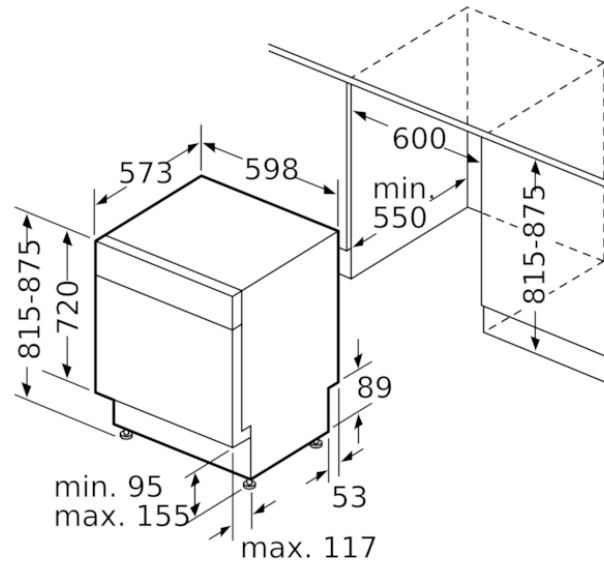

Färgalternativ

Tekniska data

Egenskaper

Diskeffekt : A
Vattenförbrukning (l) : 9,5
Elförbrukning, referensprogram, 220 dagar (kWh) : 202
Vattenförbrukning per år, referensprogram, 220 dagar (l) : 2090
Konstruktion : Inbyggd
Demonterbar toppskiva : Saknas
Dekorpanel för dörren : Går ej att montera
Höjd med toppskiva (mm) : 0
Höjd (mm) : 815
Justerbara fötter : Yes - all from front
Max höjjustering (mm) : 60
Justerbar sockelplåt : Höjd och djup
Nettovikt (kg) : 35,812
Bruttovikt (kg) : 38,0
Anslutningseffekt (W) : 2400
Säkring (A) : 10
Spänning (V) : 220-240
Frekvens (Hz) : 50; 60
Anslutningskabelns längd (cm) : 175
Elkontakt : jordad stickkontakt
Längd, tilloppsslang (cm) : 165
Längd, avloppsslang (cm) : 190
Dolt värmeelement : Ja
Beskrivning av vattensäkerhetssystem : 3-faldigt vattenskydd 24h
Barnsäkring : knappspärr
Avhårdare : Ja
Höj- och sänkbar överkorg : Rackmatik 3-läges
Toppkorg : Saknas
Silverkorg : Standard
Extra tillbehör : SGZ0IC00, SGZ1010, SMZ1051EU, SMZ2014, SMZ5005, SMZ5001, SMZ5002
Medföljande tillbehör 2 : Ångskydd
Standardkuvert : 13
Färg, panel : vit
Färg / Material, maskin : lackerad
Mått (mm) : 815 x 598 x 573
Emballagemått (H x B x D) (mm) : 880 x 670 x 660

BOSCH

Serie | 4, Underbyggd diskmaskin, 60 cm, vit
SMU4HAW48S

Mått i mm